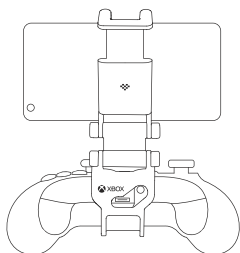

for XBOX ONE CONTROLLERS
/ ELITE CONTROLLERS

for XBOX CONTROLLERS 2020+

1

- Detachable clip to fit large smartphones - min: 49mm, max 86mm

2

- 2-axis adjustable positioning for optimal gaming

Adjustable
positioning

3

- Steps to put in the controller

1

Slide in here first

2

Clip on here secondly

4

适用于 XBOX ONE / 精英手柄

适用于 XBOX 手柄 2020+

1

- 可调式支架适用智能手机尺寸: 最小 49 毫米, 最大 86 毫米

2

- 二轴可调定位, 实现最佳游戏体验

角度可调

3

- 手柄安装步骤

1

将手柄卡入此处

2

对准卡位扣住

4