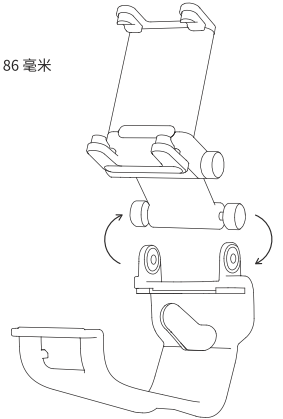

for XBOX ONE CONTROLLERS
/ ELITE CONTROLLERS

for XBOX CONTROLLERS 2020+

1

- Detachable clip to fit large smartphones - min: 49mm, max 86mm

2

- 2-axis adjustable positioning for optimal gaming

Adjustable
positioning

3

- Steps to put in the controller

1

Slide in here first

2

Clip on here secondly

4

适用于 XBOX ONE / 精英手柄

适用于 XBOX 手柄 2020+

1

- 可调式支架适用智能手机尺寸: 最小 49 毫米, 最大 86 毫米

2

- 二轴可调定位, 实现最佳游戏体验

角度可调

3

- 手柄安装步骤

1

将手柄卡入此处

2

对准卡位扣住

4