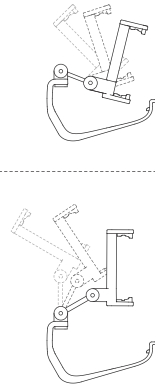

3

- Steps to put in the controller

1

Slide in here first

2

Clip on here secondly

4

适用于 XBOX ONE / 精英手柄

适用于 XBOX 手柄 2020+

1

- 可调式支架适用智能手机尺寸: 最小 49 毫米, 最大 86 毫米

2

- 二轴可调定位, 实现最佳游戏体验

角度可调

3

- 手柄安装步骤

1

将手柄卡入此处

2

对准卡位扣住

4