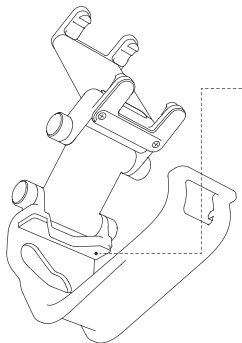

for XBOX ONE CONTROLLERS
/ ELITE CONTROLLERS

for XBOX CONTROLLERS 2020+

1

- Detachable clip to fit large smartphones - min: 49mm, max 86mm

2

- 2-axis adjustable positioning for optimal gaming

Adjustable
positioning

3

- Steps to put in the controller

1

Slide in here first

2

Clip on here secondly

4

适用于 XBOX ONE / 精英手柄

适用于 XBOX 手柄 2020+

1

- 可调式支架适用智能手机尺寸: 最小 49 毫米, 最大 86 毫米

2

- 二轴可调定位, 实现最佳游戏体验

角度可调

3

- 手柄安装步骤

1

将手柄卡入此处

2

对准卡位扣住

4