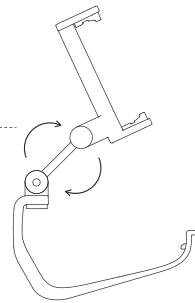

3

- Steps to put in the controller

1

Slide in here first

2

Clip on here secondly

4

适用于 XBOX ONE / 精英手柄

适用于 XBOX 手柄 2020+

1

- 可调式支架适用智能手机尺寸: 最小 49 毫米, 最大 86 毫米

2

- 二轴可调定位, 实现最佳游戏体验

角度可调

3

- 手柄安装步骤

1

将手柄卡入此处

2

对准卡位扣住

4