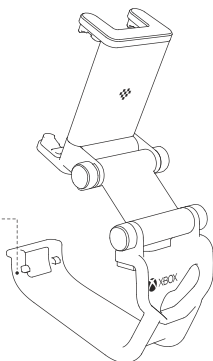

for XBOX ONE CONTROLLERS
/ ELITE CONTROLLERS

for XBOX CONTROLLERS 2020+

1

- Detachable clip to fit large smartphones - min: 49mm, max 86mm

2

- 2-axis adjustable positioning for optimal gaming

Adjustable
positioning

3

- Steps to put in the controller

1

Slide in here first

2

Clip on here secondly

4

适用于 XBOX ONE / 精英手柄

适用于 XBOX 手柄 2020+

1

- 可调式支架适用智能手机尺寸: 最小 49 毫米, 最大 86 毫米

2

- 二轴可调定位, 实现最佳游戏体验

角度可调

3

- 手柄安装步骤

1

将手柄卡入此处

2

对准卡位扣住

4