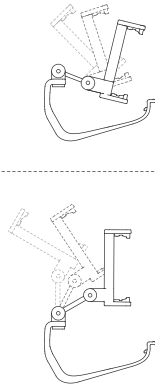

for XBOX ONE CONTROLLERS
/ ELITE CONTROLLERS

for XBOX CONTROLLERS 2020+

1

- Detachable clip to fit large smartphones - min: 49mm, max 86mm

2

- 2-axis adjustable positioning for optimal gaming

Adjustable
positioning

3

- Steps to put in the controller

1

Slide in here first

2

Clip on here secondly

4

适用于 XBOX ONE / 精英手柄

适用于 XBOX 手柄 2020+

1

- 可调式支架适用智能手机尺寸: 最小 49 毫米, 最大 86 毫米

2

- 二轴可调定位, 实现最佳游戏体验

角度可调

3

- 手柄安装步骤

1

将手柄卡入此处

2

对准卡位扣住

4