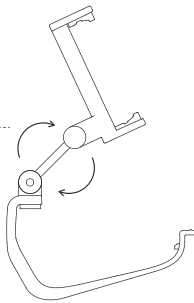

for XBOX ONE CONTROLLERS
/ ELITE CONTROLLERS

for XBOX CONTROLLERS 2020+

1

- Detachable clip to fit large smartphones - min: 49mm, max 86mm

2

- 2-axis adjustable positioning for optimal gaming

Adjustable
positioning

3

- Steps to put in the controller

1

Slide in here first

2

Clip on here secondly

4

适用于 XBOX ONE / 精英手柄

适用于 XBOX 手柄 2020+

1

- 可调式支架适用智能手机尺寸: 最小 49 毫米, 最大 86 毫米

2

- 二轴可调定位, 实现最佳游戏体验

角度可调

3

- 手柄安装步骤

1

将手柄卡入此处

2

对准卡位扣住

4