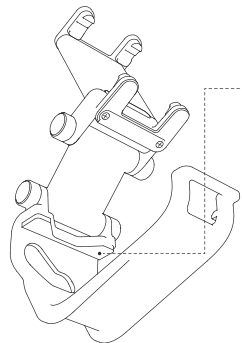

3

- Steps to put in the controller

1

Slide in here first

2

Clip on here secondly

4

适用于 XBOX ONE / 精英手柄

适用于 XBOX 手柄 2020+

1

- 可调式支架适用智能手机尺寸: 最小 49 毫米, 最大 86 毫米

2

- 二轴可调定位, 实现最佳游戏体验

角度可调

3

- 手柄安装步骤

1

将手柄卡入此处

2

对准卡位扣住

4