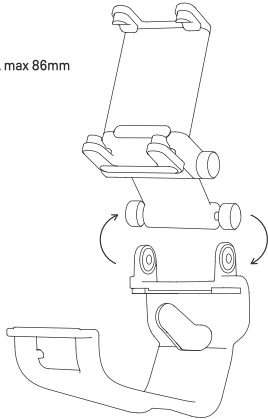

for XBOX ONE CONTROLLERS
/ ELITE CONTROLLERS

for XBOX CONTROLLERS 2020+

1

- Detachable clip to fit large smartphones - min: 49mm, max 86mm

2

- 2-axis adjustable positioning for optimal gaming

Adjustable
positioning

3

- Steps to put in the controller

1

Slide in here first

2

Clip on here secondly

4

适用于 XBOX ONE / 精英手柄

适用于 XBOX 手柄 2020+

1

- 可调式支架适用智能手机尺寸: 最小 49 毫米, 最大 86 毫米

2

- 二轴可调定位, 实现最佳游戏体验

角度可调

3

- 手柄安装步骤

1

将手柄卡入此处

2

对准卡位扣住

4