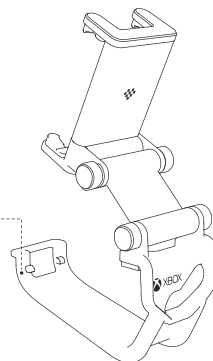

3

- Steps to put in the controller

1

Slide in here first

2

Clip on here secondly

4

适用于 XBOX ONE / 精英手柄

适用于 XBOX 手柄 2020+

1

- 可调式支架适用智能手机尺寸: 最小 49 毫米, 最大 86 毫米

2

- 二轴可调定位, 实现最佳游戏体验

角度可调

3

- 手柄安装步骤

1

将手柄卡入此处

2

对准卡位扣住

4